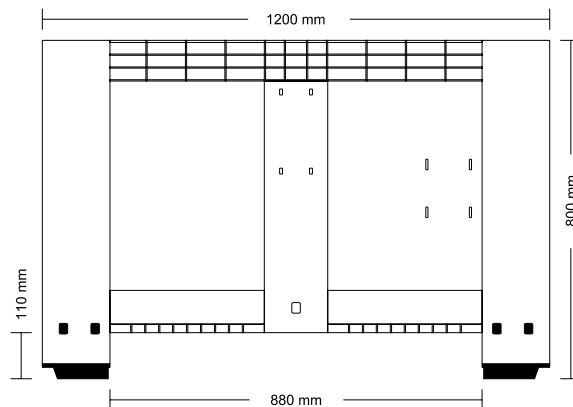

## Technische Daten

Nennvolumen	525 l
Eigengewicht	32 kg +/- 3%
Gewicht Deckel	6 kg
Außenmaße	1200 x 800 x 800 mm
Höhe der Füße	110 mm