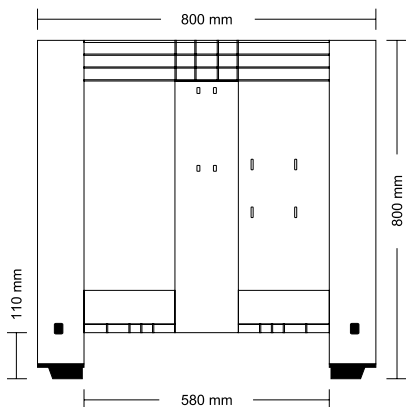

## Technische Daten

Nennvolumen	525 l
Eigengewicht	32 kg +/- 3%
Gewicht Deckel	6 kg
Außenmaße	1200 x 800 x 800 mm
Höhe der Füße	110 mm