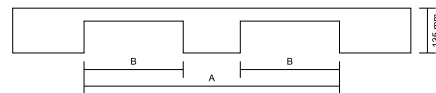

Palette A4

Palette A4L

Hygienepalette mit Rutschsicherung

Technische Daten

Palette A4

Eigengewicht	7 kg +/- 3%
Gewicht dynamisch	600 kg
Gewicht statisch	1800 kg
Maße	1200 x 800 mm

Palette A4L

Eigengewicht	12,3 kg +/- 3%
Gewicht dynamisch	1500 kg
Gewicht statisch	4000 kg
Maße	1200 x 800 mm

Hygienepalette mit Rutschsicherung

Eigengewicht	16 kg +/- 3%
Gewicht dynamisch	1500 kg
Gewicht statisch	5000 kg
Maße	1200 x 800 mm

- Palette aus HDPE, im Spritzgussverfahren hergestellt
- Witterungsbeständig und UV- stabil
- Paletten (außer Hygienepalette) auch als Recyclingversion erhältlich
- Lebensmittelecht