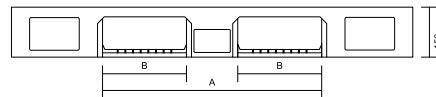

Palette A4

Palette A4L

Hygienepalette mit Rutschsicherung

Technische Daten

Palette A4

Eigengewicht	7 kg +/- 3%
Gewicht dynamisch	600 kg
Gewicht statisch	1800 kg
Maße	1200 x 800 mm

Palette A4L

Eigengewicht	12,3 kg +/- 3%
Gewicht dynamisch	1500 kg
Gewicht statisch	4000 kg
Maße	1200 x 800 mm

Hygienepalette mit Rutschsicherung

Eigengewicht	16 kg +/- 3%
Gewicht dynamisch	1500 kg
Gewicht statisch	5000 kg
Maße	1200 x 800 mm

- Palette aus HDPE, im Spritzgussverfahren hergestellt
- Witterungsbeständig und UV- stabil
- Paletten (außer Hygienepalette) auch als Recyclingversion erhältlich
- Lebensmittelecht