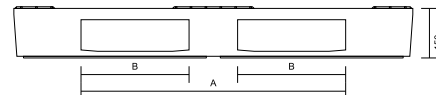

Palette A4

Palette A4L

Hygienepalette mit Rutschsicherung

Technische Daten

Palette A4

Eigengewicht	7 kg +/- 3%
Gewicht dynamisch	600 kg
Gewicht statisch	1800 kg
Maße	1200 x 800 mm

Palette A4L

Eigengewicht	12,3 kg +/- 3%
Gewicht dynamisch	1500 kg
Gewicht statisch	4000 kg
Maße	1200 x 800 mm

Hygienepalette mit Rutschsicherung

Eigengewicht	16 kg +/- 3%
Gewicht dynamisch	1500 kg
Gewicht statisch	5000 kg
Maße	1200 x 800 mm

- Palette aus HDPE, im Spritzgussverfahren hergestellt
- Witterungsbeständig und UV- stabil
- Paletten (außer Hygienepalette) auch als Recyclingversion erhältlich
- Lebensmittelecht