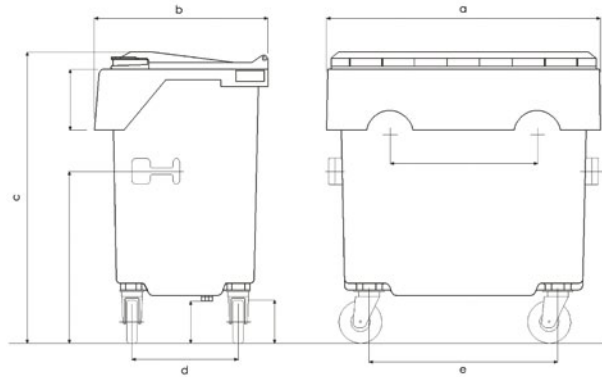

660 I, 770 I, 1000 I u. 1100 I Diamond Abfall- und Wertstoffsammelbehälter

Europlast produziert die selbstzentrierenden Diamond-Umleerbehälter für die Ein-Mann-Aufnahme von 660 bis 1700 l.

Vorteile des DU-Systems:

- Wirtschaftlichkeit - Problemloses Sammeln im Einmannbetrieb
- Geschwindigkeit - Zeitersparnis beim Aufnehmen des Behälters
- Sicherheit - fester Behältersitz durch perfekte Arretierung