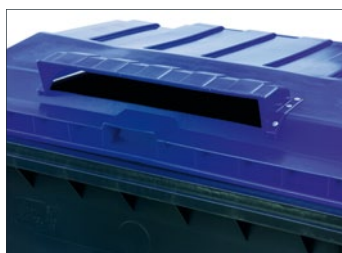

Papiereinwurf